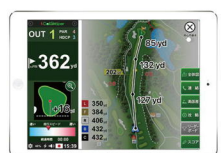

お待たせしました!

2024年2月下旬 GPSカートナビ導入

次のコンペはぜひ赤穂CCへ

GPSによる正確な距離表示!
スコアアップ間違いなし!

iGolfShaper

幹事様から絶大な支持!!

フロンタメント中継
さながらの臨場感!!

ホールbyホールも見える!!リーダーボード!

ライバル達には
負けたくない!!

スコア・リーダーボードQRコード

スマホで
スコアを持ち帰り!

スコア入力
入力しやすいスコア画面!

スコア速報
コンペも大盛り上がり!

4点間計測機能
コースを戦略的に攻められる!

赤穂カンツリークラブ

Tel 0791-43-3111